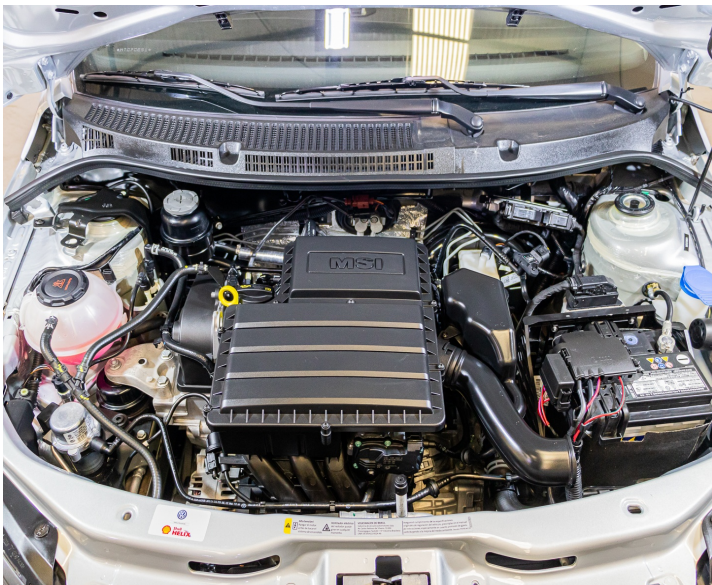

Detalle de verificación

Volkswagen Gol Trend

1.6 Trendline 101cv

• **Transmisión**

Automática

• **KM**

8758

• **Año**

2021

• **Puertas**

5

• **Combustible**

Nafta

• **Motor**

1.6 Trendline 101cv

Desde 280 puntos de inspección

El siguiente informe resulta de una revisión de: mecánica integral, estructura del vehículo y escaneo computarizado, realizada por un profesional mecánico al servicio de Karvi.

Calidad mecánica garantizada:

	Aprobado		Aprobado
1 Carrocería	✓	2 Chasis	✓
3 Dirección	✓	4 Eléctricos y Controles	✓
5 Frenos	✓	6 Interior y baúl	✓
7 Motor	✓	8 Neumáticos	✓
9 Suspensión	✓	10 Transmisión	✓

Detalles del auto

Motor: Realizar mantenimiento preventivo segun esquema indicado por el fabricante