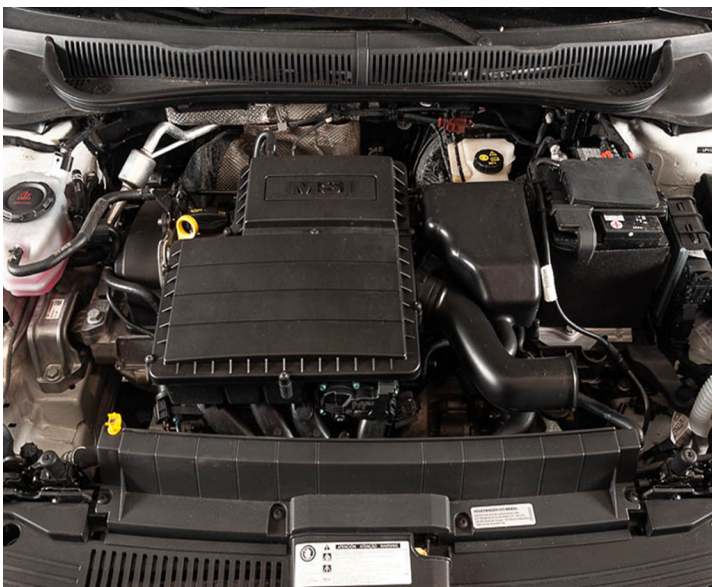

Detalle de verificación

Volkswagen Virtus

1.6 Msi Trendline

• Transmisión	• KM		
Manual	3009		
• Año	• Puertas	• Combustible	• Motor
2020	4	Nafta	1.6 Msi Trendline

Desde 280 puntos de inspección

El siguiente informe resulta de una revisión de: mecánica integral, estructura del vehículo y escaneo computarizado, realizada por un profesional mecánico al servicio de Karvi.

Calidad mecánica garantizada:

	Aprobado		Aprobado
1 Carrocería	✓	2 Chasis	✓
3 Dirección	✓	4 Eléctricos y Controles	✓
5 Frenos	✓	6 Interior y baúl	✓
7 Motor	✓	8 Neumáticos	✓
9 Suspensión	✓	10 Transmisión	✓

Detalles del auto

Motor: Realizar mantenimiento preventivo según esquema indicado por el fabricante.