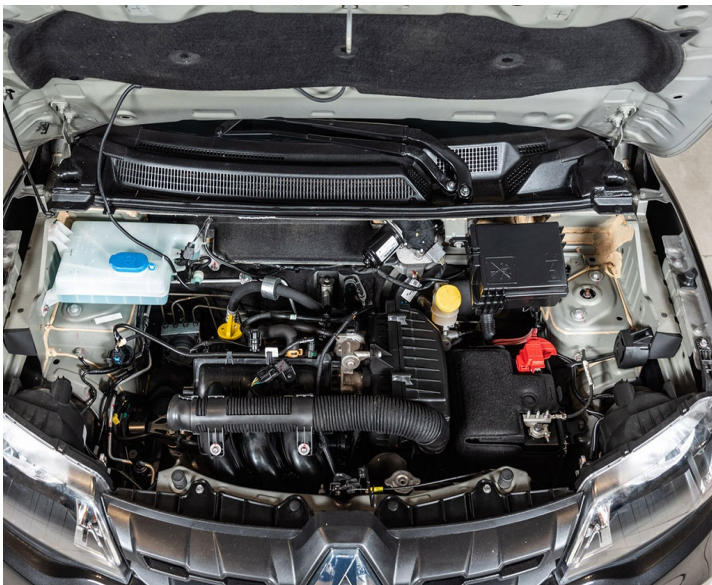

Detalle de verificación

Renault Kwid

1.0 Sce 66cv Zen

• Transmisión	• KM		
Manual	17837		
• Año	• Puertas	• Combustible	• Motor
2020	5	Nafta	1.0 Sce 66cv Zen

Desde 280 puntos de inspección

El siguiente informe resulta de una revisión de: mecánica integral, estructura del vehículo y escaneo computarizado, realizada por un profesional mecánico al servicio de Karvi.

Calidad mecánica garantizada:

	Aprobado		Aprobado
1 Carrocería	✓	2 Chasis	✓
3 Dirección	✓	4 Eléctricos y Controles	✓
5 Frenos	✓	6 Interior y baúl	✓
7 Motor	✓	8 Neumáticos	✓
9 Suspensión	✓	10 Transmisión	✓

Detalles del auto

Motor: Realizar mantenimiento preventivo segun esquema indicado por el fabricante