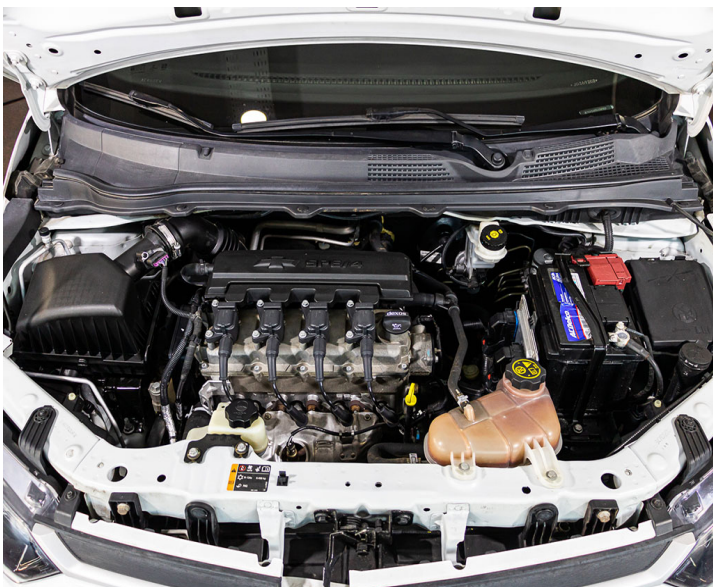

Detalle de verificación

Chevrolet Onix

1.4 Lt 98cv

- **Transmisión**
  Manual
- **KM**
  58659
- **Año**
  2018
- **Combustible**
  Nafta
- **Motor**
  1.4 Lt 98cv

Desde 280 puntos de inspección

El siguiente informe resulta de una revisión de: mecánica integral, estructura del vehículo y escaneo computarizado, realizada por un profesional mecánico al servicio de Karvi.

Calidad mecánica garantizada:

	Aprobado		Aprobado
1 Carrocería	✓	2 Chasis	✓
3 Dirección	✓	4 Eléctricos y Controles	✓
5 Frenos	✓	6 Interior y baúl	✓
7 Motor	✓	8 Neumáticos	✓
9 Suspensión	✓	10 Transmisión	✓

Detalles del auto

Motor: Realizar mantenimiento preventivo segun esquema indicado por el fabricante