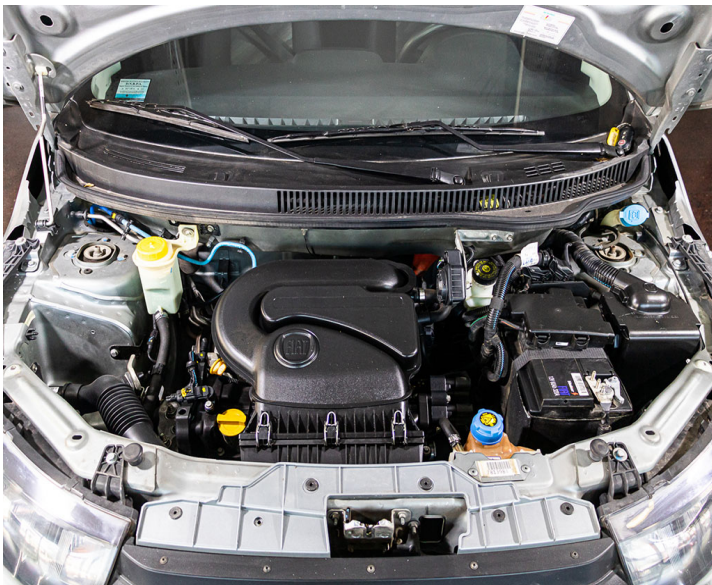

Detalle de verificación

Fiat Mobi

1.0 Easy

• Transmisión	• KM		
Manual	57348		
• Año	• Puertas	• Combustible	• Motor
2017	5	Nafta	1.0 Easy

Desde 280 puntos de inspección

El siguiente informe resulta de una revisión de: mecánica integral, estructura del vehículo y escaneo computarizado, realizada por un profesional mecánico al servicio de Karvi.

Calidad mecánica garantizada:

	Aprobado		Aprobado
1 Carrocería	✓	2 Chasis	✓
3 Dirección	✓	4 Eléctricos y Controles	✓
5 Frenos	✓	6 Interior y baúl	✓
7 Motor	✓	8 Neumáticos	✓
9 Suspensión	✓	10 Transmisión	✓

Detalles del auto

Motor: Realizar mantenimiento preventivo segun esquema idicado por el fabricante, Reemplazar filtro de Habitaculo