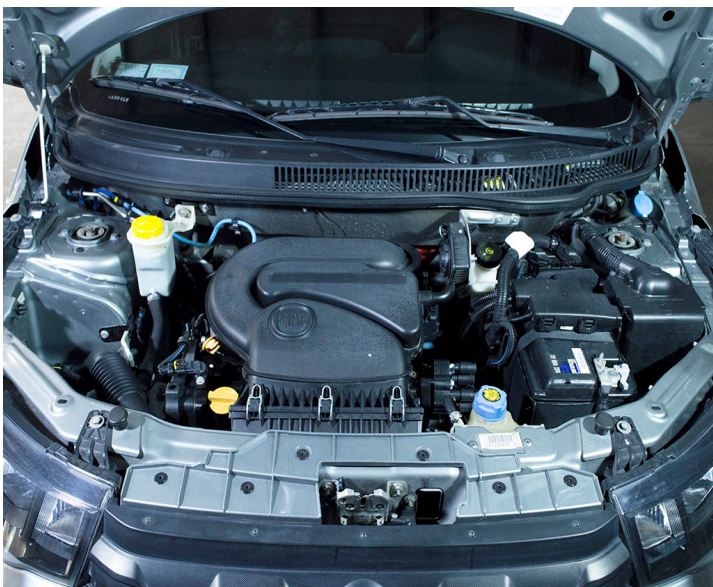

Detalle de verificación

Fiat Mobi

Easy

- **Transmisión**
  Manual
- **KM**
  54841
- **Año**
  2017
- **Puertas**
  5
- **Combustible**
  Nafta
- **Motor**
  Easy

Desde 280 puntos de inspección

El siguiente informe resulta de una revisión de: mecánica integral, estructura del vehículo y escaneo computarizado, realizada por un profesional mecánico al servicio de Karvi.

Calidad mecánica garantizada:

		Aprobado			Aprobado
1	Carrocería	✓	2	Chasis	✓
3	Dirección	✓	4	Eléctricos y Controles	✓
5	Frenos	✓	6	Interior y baúl	✓
7	Motor	✓	8	Neumáticos	✓
9	Suspensión	✓	10	Transmisión	✓

Detalles del auto

Motor: Recomendación: cambiar filtros de aceite y aire del motor, aceite del motor, correas del alternador