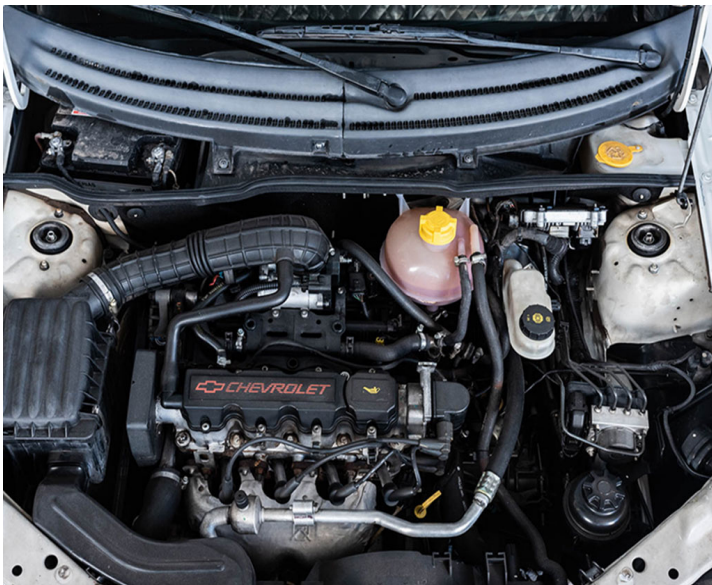

Detalle de verificación

Chevrolet Classic

Ls 1.4

- **Transmisión**
  Manual
- **KM**
  115377
- **Año**
  2015
- **Combustible**
  Nafta
- **Motor**
  Ls 1.4

Desde 280 puntos de inspección

El siguiente informe resulta de una revisión de: mecánica integral, estructura del vehículo y escaneo computarizado, realizada por un profesional mecánico al servicio de Karvi.

Calidad mecánica garantizada:

		Aprobado			Aprobado
1	Carrocería	✓	2	Motor	✓
3	Suspensión	✓	4	Dirección	✓
5	Transmisión	✓	6	Frenos	✓
7	Neumáticos	✓	8	Eléctricos y controles	✓
9	Chasis	✓	10	Interior y baúl	✓

Detalles del auto

Motor: Recomendación: cambiar filtros de aceite y aire del motor, aceite del motor